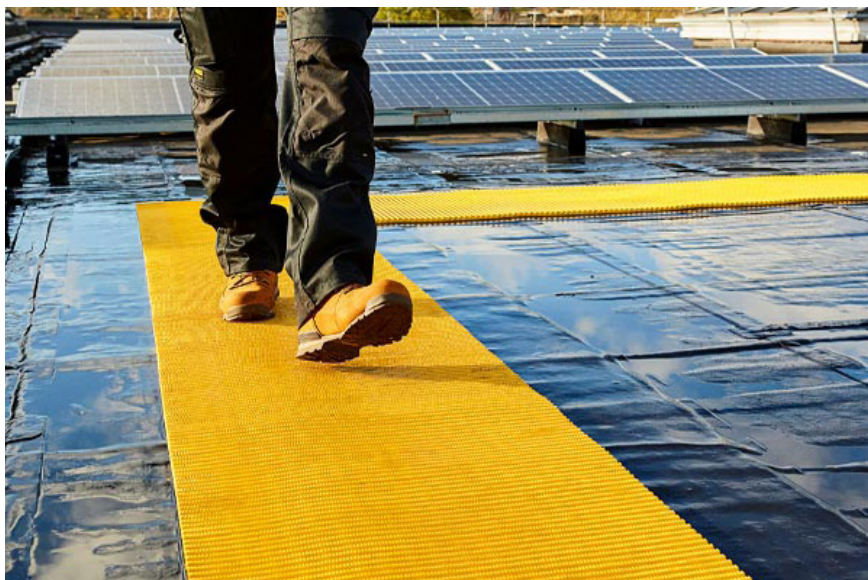

# Dach-Gehweg-Matten Ultra

## Rutschfeste Dach-Gehweg-Matten für den Außenbereich mit einem Vier-Wege-Ablaufsystem

Unsere Dach-Gehweg-Matten Ultra bieten ultimative Sicherheit für Wartungsarbeiten auf dem Dach. Sie besitzen all die hilfreichen Eigenschaften von der Original-Version, mit einem zusätzlichen Vier-Wege-Ablaufsystem, einem neu gestalteten Design mit einem tieferen Schnitt für verbesserte Rutschfestigkeit und einer zehnjährigen Garantie. Die Matten bleiben selbst bei stürmischem Wetter standhaft und schützen die darunterliegende Dachkonstruktion vor Beschädigungen, während die quer gerichteten oberen Rippen für Sicherheit sorgen.

### Einsatzbereich:

- Flache oder leicht angeschrägte Dachflächen, wo Zugang zum Dach nötig ist

### Eigenschaften:

- Tieferes Schnittmuster
- Extrem robuste Konstruktion für zusätzliche Festigkeit
- Flexible und einteilig
- Schnell und einfach anzubringen – einfach Verlegen, keine Befestigung erforderlich
- Eigengewicht hält die Matte an Ort und Stelle
- Zertifizierte Rutschhemmung (DIN 51130: **R11**)
- Hervorragendes Vier-Wege-Ablaufsystem (DIN 51130: **V10**)
- Passt sich der Dachkonstruktion an und schützt die darunter liegende Fläche
- Hält Wind bis zu 200km/h stand
- Beständig gegen die meisten Säuren, Laugen und Öle
- Wird in Rollen geliefert:  
10m x 14mm dick und 600mm / 910mm / 1220mm breit